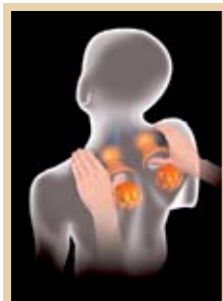

REAL PRO PREMIUM HIGHLIGHTS

++ PRÆCIS PUNKTSTYRING: DEN EKSKLUSIVE JUNETSU-MASSAGE

ENESTE I VERDEN!

Panasonic Real Pro Premium kan tilpasses nøjagtigt til dit behov, så fokus sættes på smertende steder, der skal masseres. Panasonic har her den eksklusive massageform Junetsu-massage: hurtige, små, cirkulende massagebevægelser, som løsner dybe muskelspændinger. Ordet „Junetsu“ er for øvrigt japansk og betyder „meget fin æltning“.

++ ENESTÅENDE: 4.258 CM² MASSAGEZONE

ENESTE I VERDEN!

Nyd fordelene ved en særlig behandling af hele kroppen. Et massage-område, der er helt enestående på markedet. Med en behandlingszone på i alt 1.290 cm² på ryggen og dertil 2.968 cm² på hofter, arme, lægge og fødder, bliver du forkælet fra isse til fod.

++ RYGMASSAGE PÅ 1.290 CM² KVADRATCENTIMETER

Det er takket været sensor-tryk-teknologien, at Real Pro Premium kan lave en skitse af din ryg. Først bliver din ryg scannet og straks efter masseret. Naturligvis er massagen tilpasset nøjagtigt til krumningen af din hvirvelsøjle. Under massagen glider massagehovederne hen over din ryg. Massagestolen ved lige nøjagtigt, hvor der skal masseres – og hvor, der ikke skal. Du kan så-

ledes indstille dit helt eget program. Real Pro Premium gemmer med et tryk på en knap alle oplysninger til næste gang, du skal masseres. Ottomanen kan indstilles til den højde, der er optimal for dig.

++ DEN EKSKLUSIVE „JUNETSU“-MASSAGETEKNIK*

Det japanske ord „Junetsu“ betyder „meget fin æltning“. Denne massageteknik, som anvendes af professionelle massører, baserer sig på en metode med små, kredsende

tommelfingerbevægelser. Med „Junetsu“ kan man i løbet af sekunder løsne dybtliggende muskelspændinger og infiltrationer.

*Per November 2007

ENESTE I VERDEN!

++ AKUPRESSURPUNKTER