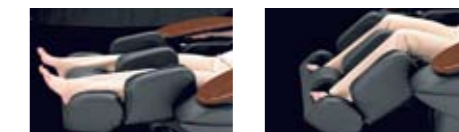

Ottomanen kan bruges åben eller lukket. Din længde er uden betydning. Real Pro Premium kan indstilles helt efter dine behov.