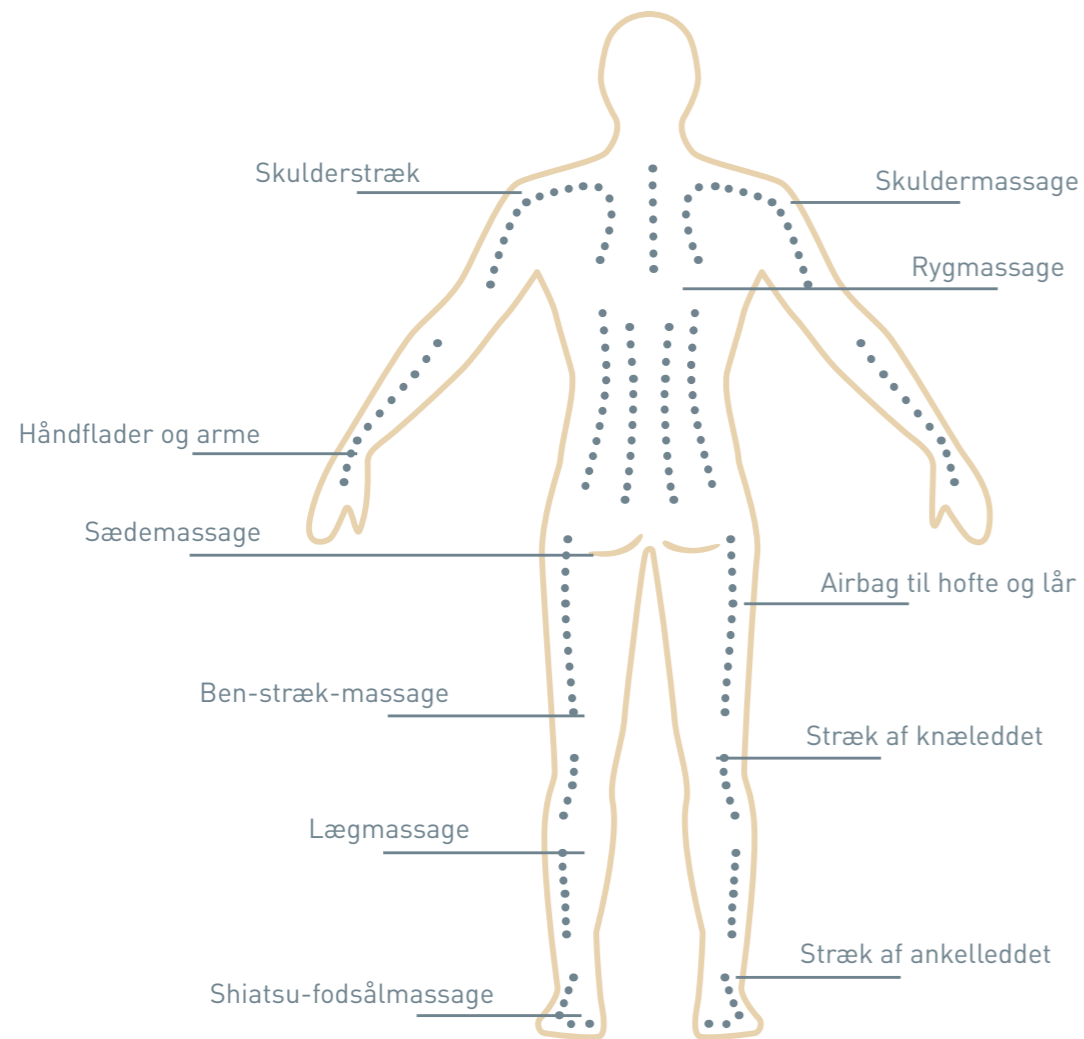

Variabelt massagehoved simulerer fire forskellige håndbevægelser

Afslapning på højeste niveau. Det er kun Real Pro Premium fra Panasonic, der har et massagehoved, der kan simulere fire forskellige håndbevægelser:

- ++ Tommelfingertryk
- ++ Håndflade
- ++ Knoer
- ++ Æltning

Med sine 1.117 enestående massagevariationer er Real Pro Premium som lavet specielt til dig, så du kan nyde din egen, helt personlige massage hjemme. Det er ligegyldigt, om du vil nyde afslappende massage fra top til tå eller har brug for massage et bestemt sted: Real Pro Premium kan opfylde alle dine ønsker.

++ EN HELT NY DIMENSION: MASSAGE, SOM TILPASSES HELT SPECIELT TIL DIG.

ENESTE I VERDEN

Der findes ingen anden massagestol, der byder på så mange forskellige muligheder. Massagehovedets mange forskellige indstillingsmuligheder er helt enestående. Den elektroniske intensitetsstyring indstiller i løbet af sekunder det rigtige massagetryk, baseret på brugerens kropsvægt. Hvad der ligeledes er helt enestående: du kan vælge mellem tre trin: blid, middel og kraftig.

++ AFSLAPPEDE UNDERARME

Panasonic Real Pro Premium masserer også arme og hænder, så håndledsproblemer lindres. Yderligere afslapning kan opnås med skulderstræk under massagen.

MASSAGEZONER

++ MASSAGEPROGRAMMER