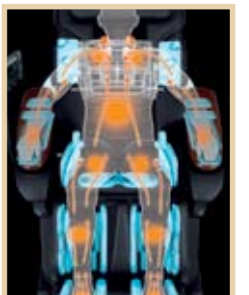

++ MASSAGEPOSITIONER

Real Pro Premium har 550 forskellige massagepositioner. Som standard har alle massagestole fem forskellige hastigheder. Disse mange indstillingsmuligheder sikrer, at din krop kan masseres stort set over det hele.